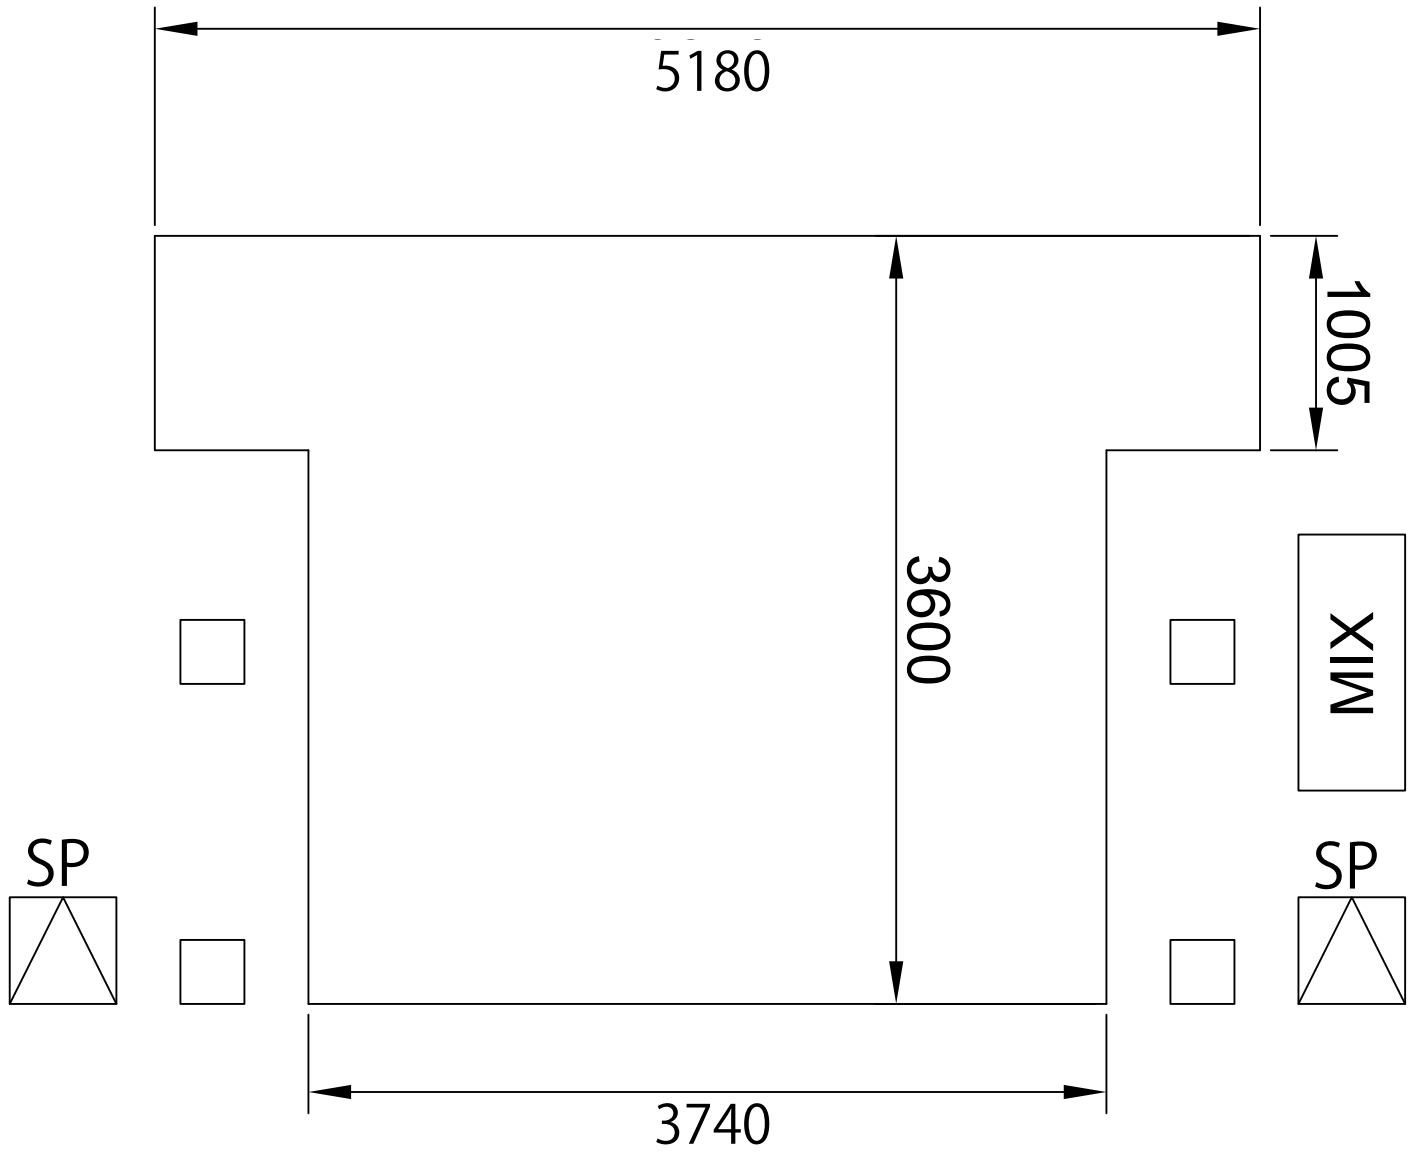

1 若葉ケヤキモール

階段

2 グリーンスプリングス (新規会場)

イメージ

● II.パブリックスクエア

- 面積 約 567 m² (約 172 坪)
- 利用時間 9 : 00 ~ 20 : 00
- 設営撤去時間 作業時間は要相談

3 損保ジャパン立川ビル

4 ジョナサン前

5 立川高島屋テラス

6 立川タクロス

7 グランデュオールフットップステージ（新規会場）

イメージ