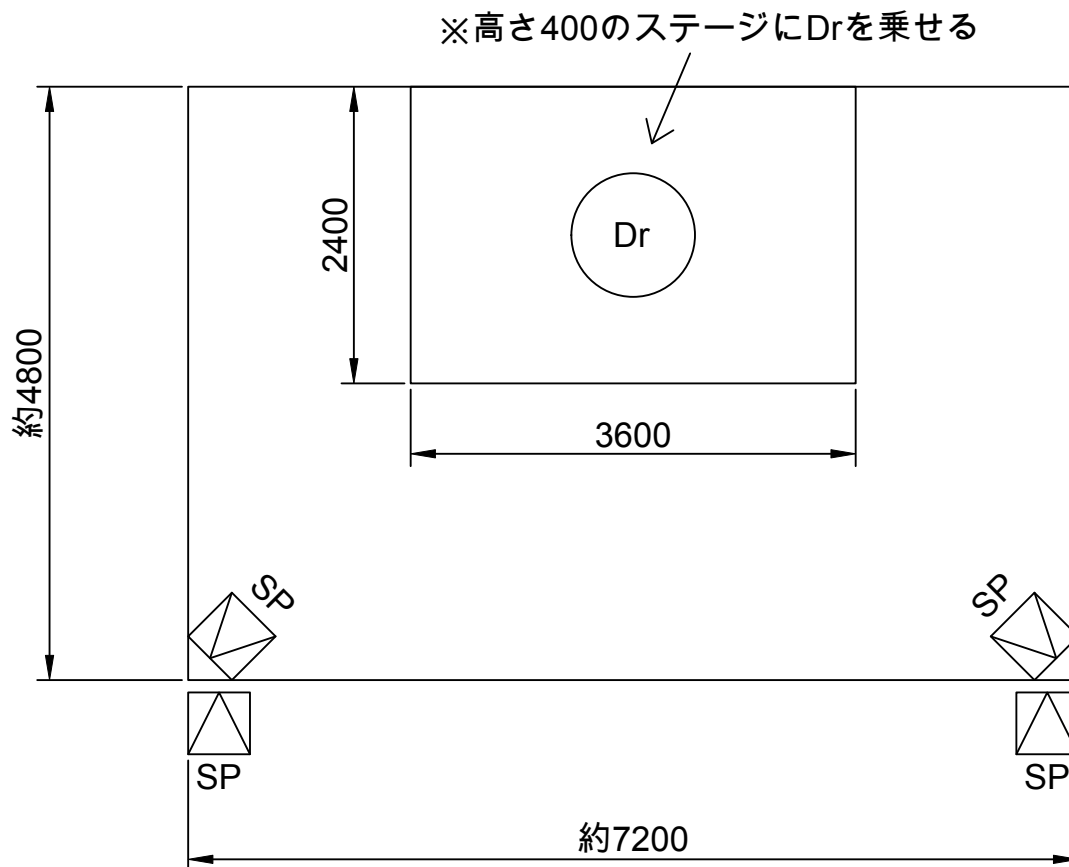

7 グランデュオールフットップステージ（新規会場）