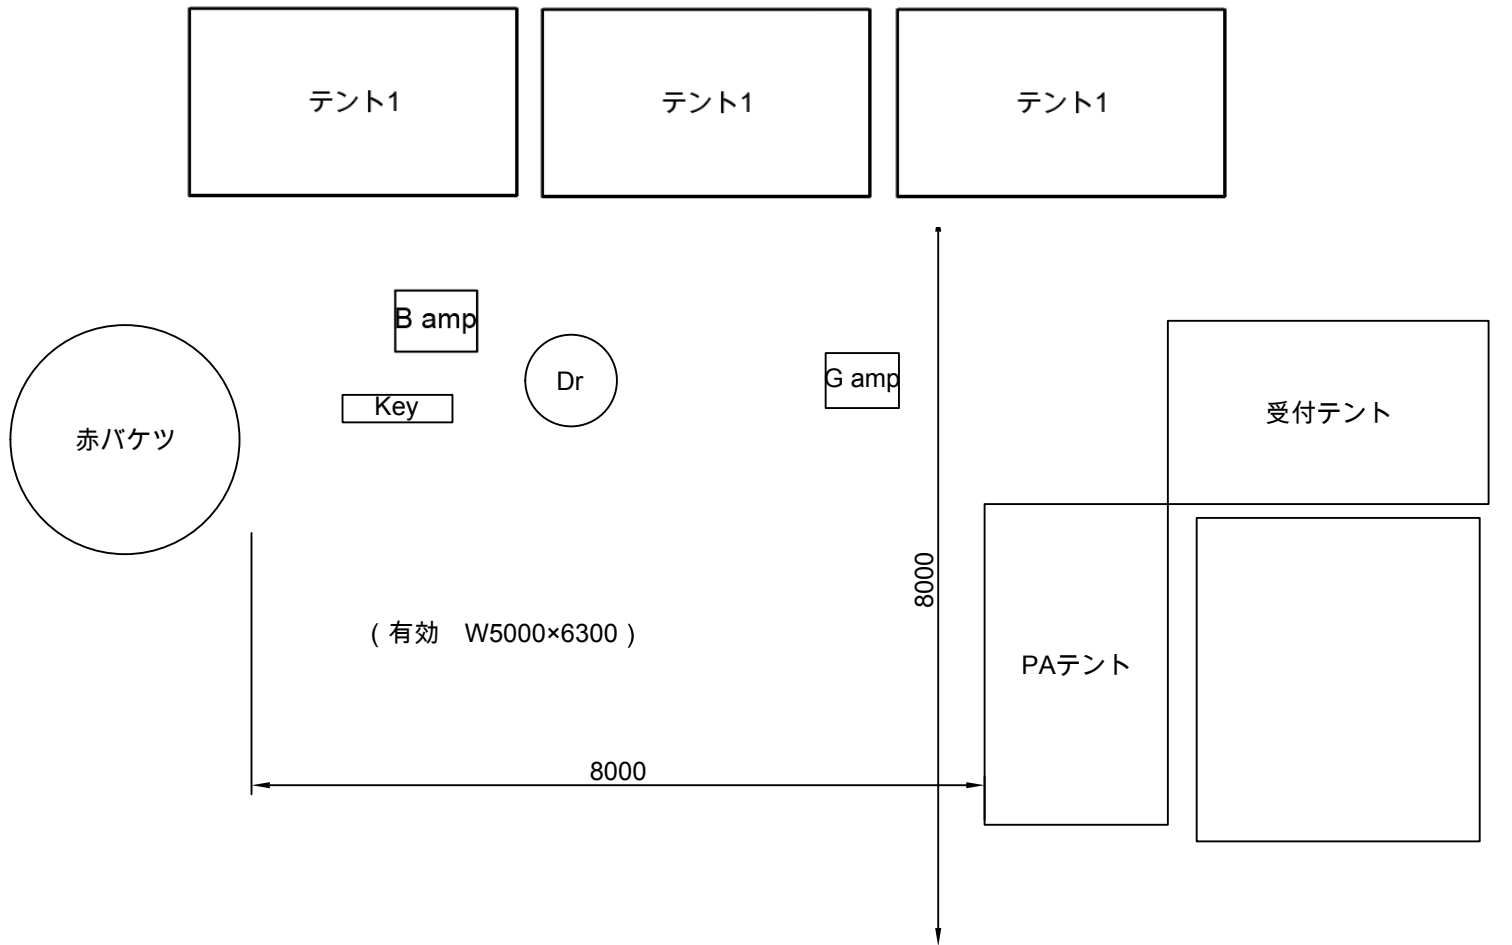

1 若葉ケヤキモール

階段

2 グリーンスプリングス (新規会場)

イメージ

● II.パブリックスクエア

- 面積 約 567 m² (約 172 坪)
- 利用時間 9 : 00 ~ 20 : 00
- 設営撤去時間 作業時間は要相談

3 損保ジャパン立川ビル

4 ジョナサン前

5 立川高島屋テラス

6 立川タクロス

7 グランデュオールフットップステージ（新規会場）

イメージ