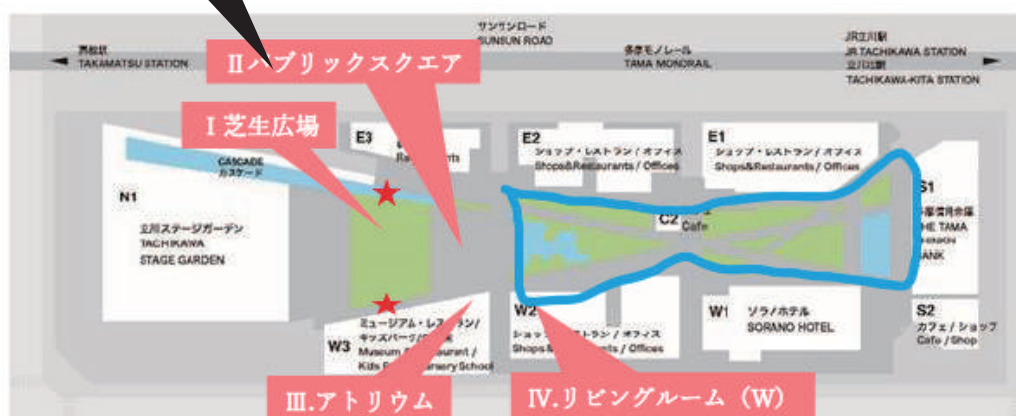

1 若葉ケヤキモール

階段

2 グリーンスプリングス (新規会場)

イメージ

● II.パブリックスクエア

- 面積 約 567 m² (約 172 坪)
- 利用時間 9 : 00 ~ 20 : 00
- 設営撤去時間 作業時間は要相談

3 損保ジャパン立川ビル

4 ジョナサン前

5 立川高島屋テラス

6 立川タクロス

7 グランデュオールフットップステージ（新規会場）

イメージ