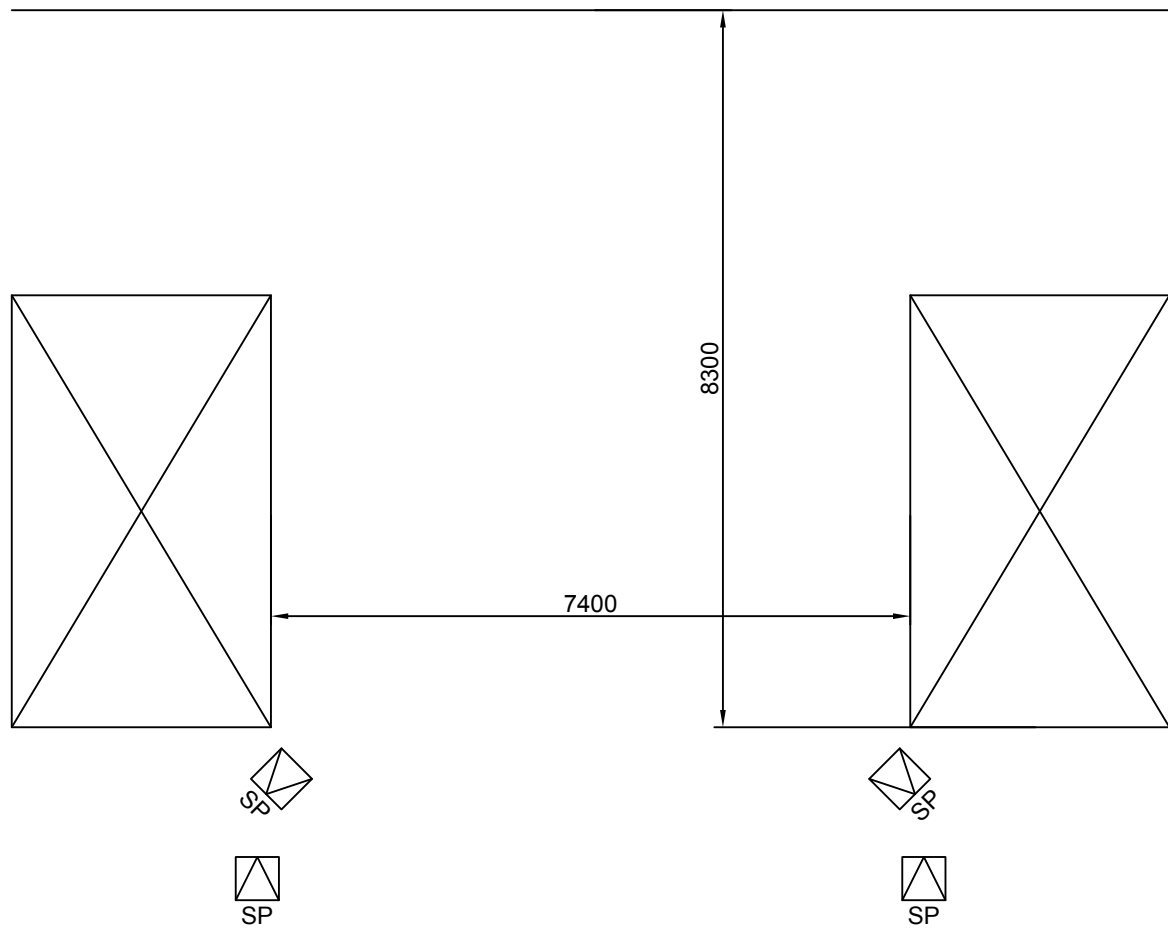

1 若葉ケヤキモール

階段

2 グリーンスプリングス (新規会場)

イメージ

● II.パブリックスクエア

- 面積 約 567 m² (約 172 坪)
- 利用時間 9 : 00 ~ 20 : 00
- 設営撤去時間 作業時間は要相談

3 損保ジャパン立川ビル

4 ジョナサン前

5 立川高島屋テラス

6 立川タクロス

7 グランデュオールフットップステージ（新規会場）

イメージ