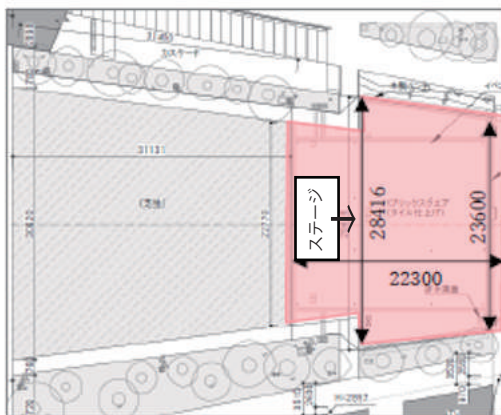

1 若葉ケヤキモール

階段

2 グリーンスプリングス (新規会場)

イメージ

● II.パブリックスクエア

- 面積 約 567 m² (約 172 坪)
- 利用時間 9 : 00 ~ 20 : 00
- 設営撤去時間 作業時間は要相談

3 損保ジャパン立川ビル

4 ジョナサン前