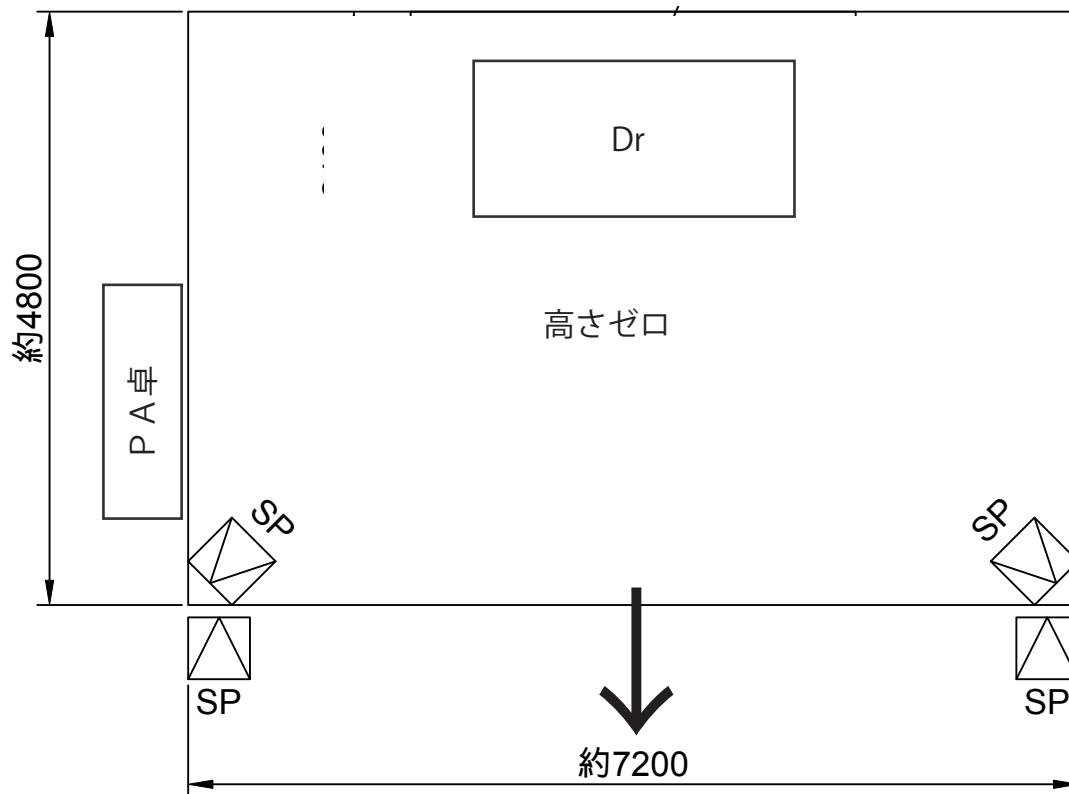

1 若葉ケヤキモール

階段

2 グリーンスプリングス (新規会場)

イメージ

● II.パブリックスクエア

- 面積 約 567 m² (約 172 坪)
- 利用時間 9 : 00 ~ 20 : 00
- 設営撤去時間 作業時間は要相談

3 損保ジャパン立川ビル

4 ジョナサン前

5 立川高島屋テラス

6 立川タクロス

7 グランデュオールフットップステージ（新規会場）

イメージ