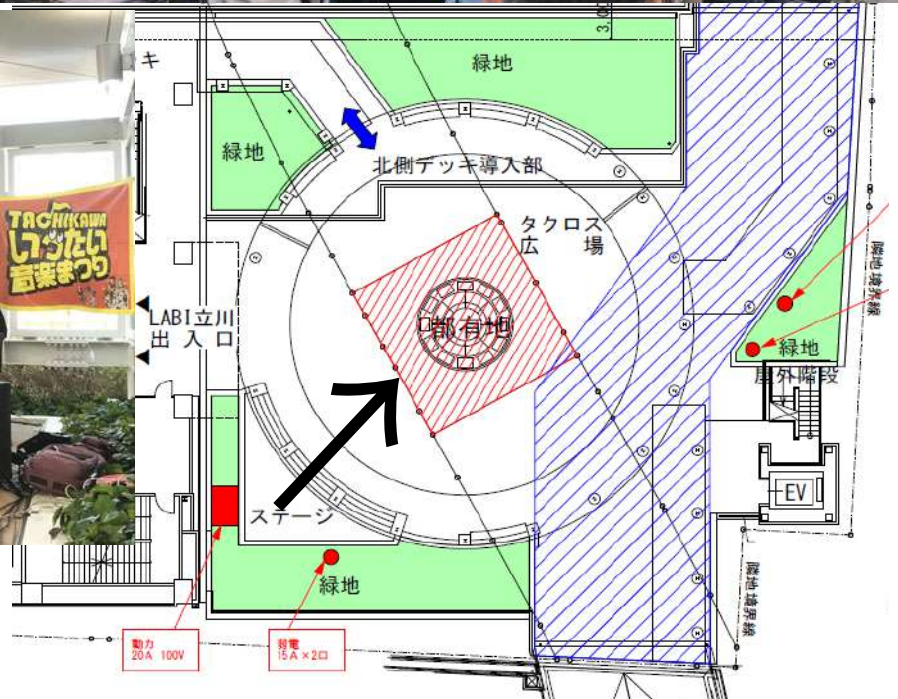

1 若葉ケヤキモール

階段

2 グリーンスプリングス (新規会場)

イメージ

● II.パブリックスクエア

- 面積 約 567 m² (約 172 坪)
- 利用時間 9 : 00 ~ 20 : 00
- 設営撤去時間 作業時間は要相談

3 損保ジャパン立川ビル

4 ジョナサン前

5 立川高島屋テラス

6 立川タクロス

7 グランデュオールフットップステージ（新規会場）

イメージ